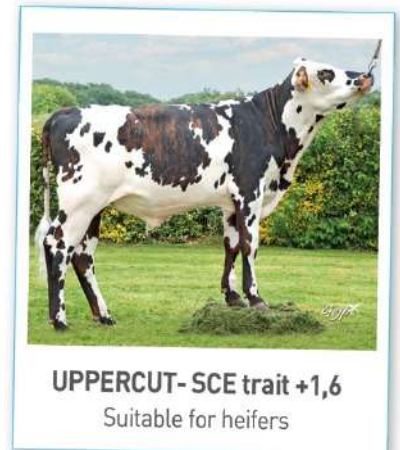

SYNETICS, Gesundheit & genetischer Fortschritt!

SYNETICS bietet höchstes Bullenniveau für leistungsfähige Kühe und gestaltet die Zukunft mit neuen wichtigen Zuchtwerten für die Anforderungen der Landwirte und der Gesellschaft

« SINGLE STEP »: DIE NEUE «SCHÄTZMETHODE »

In der Dezember-Zuchtwertschätzung 2024 profitieren Bullen und Töchter von der neuen Zuchtwertschätzmethode - „Single Step“, die seit 2022 bereits für zahlreiche Milchrassezuchtwerte in Frankreich erfolgreich verwendet wird. Seit dieser ZWS wird nun auch die „paternale Leichtkalbigkeit,, (SCE) und "maternale Leichtkalbigkeit" (DCE) auf der gleichen Skala wie die anderen Milchzuchtwerte angezeigt (Referenzdurchschnitt 0 sowie einer genetischen Standardabweichung von 1).