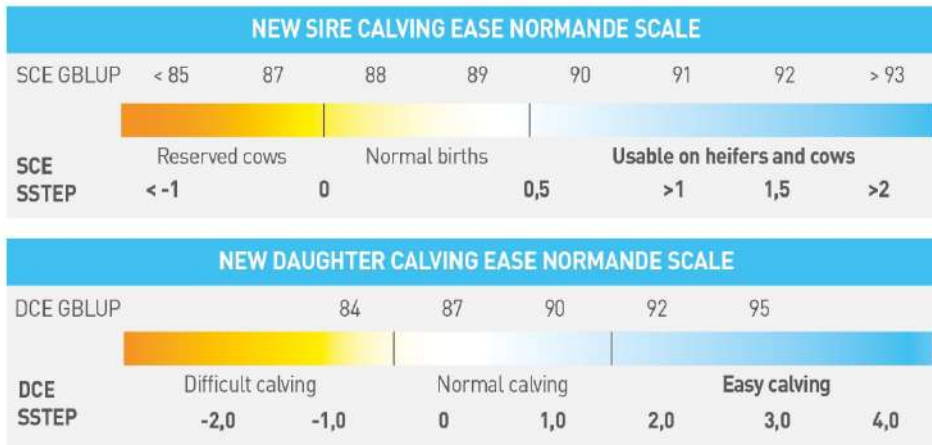

SYNETICS, Gesundheit & genetischer Fortschritt!

SYNETICS bietet höchstes Bullenniveau für leistungsfähige Kühe und gestaltet die Zukunft mit neuen wichtigen Zuchtwerten für die Anforderungen der Landwirte und der Gesellschaft

« SINGLE STEP »: DIE NEUE «SCHÄTZMETHODE »

In der Dezember-Zuchtwertschätzung 2024 profitieren Bullen und Töchter von der neuen Zuchtwertschätzmethode - „Single Step“, die seit 2022 bereits für zahlreiche Milchrassezuchtwerte in Frankreich erfolgreich verwendet wird. Seit dieser ZWS wird nun auch die „paternale Leichtkalbigkeit,, (SCE) und "maternale Leichtkalbigkeit" (DCE) auf der gleichen Skala wie die anderen Milchzuchtwerte angezeigt (Referenzdurchschnitt 0 sowie einer genetischen Standardabweichung von 1).

For the Normande breed, the recommended SCE threshold for use on heifers starts + 0,5.

DIE BESTEN BULLEN IN ALLEN RANGIERUNGEN

GENOMISCHE BULLEN:

- 1# Talent
 - 2# Ulanbator
 - 3# Uppercut
- ➔ 85% TOP 20 ISU