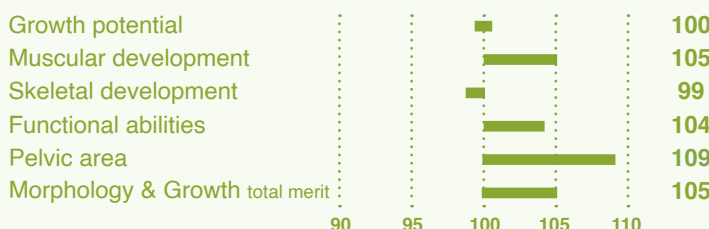

Index from Station of Evaluation

Global International BAZADAISE Offer

PROVEN BULLS

IBOVAL EVALUATION IN FARM ON PROGENY

Sexed - male Sexed - female Polled	Bull Number	Bull Name	Sire	Grand-Sire	From birth to weaning											MORPHOLOGY RANGE	
					IFNAIS	CD	IFNAIS	CRsev	DMsev	DSsev	ISEVR	CD	ISEVR	FOSsev	AVEL		ALAIT
	FR6414631564	PATCHARAN	NOAH	TALON	86	0,79	116	109	124	110	0,76	92		94	0,43	BREEDING - MIX	
	FR3218883057	ORAGE	INTRUS	PARFAIT	99	0,85	89	100	90	87	0,8	104		93	0,42	MIX	
	FR6414806297	NINO	JUMBO	GLADIATOR	97	0,9	106	107	112	109	0,89	100	102	99	0,58	MIX	
	FR3330056508	BENGAL	RAYON	INDIGO	82	0,92	110	105	109	94	0,89	96	90	100	91	0,83	MIX
	FR6464215086	BABACOOOL	RAMBO	ESTER	84	0,92	118	101	125	104	0,9	81	103	100	105	0,84	BREEDING - MIX