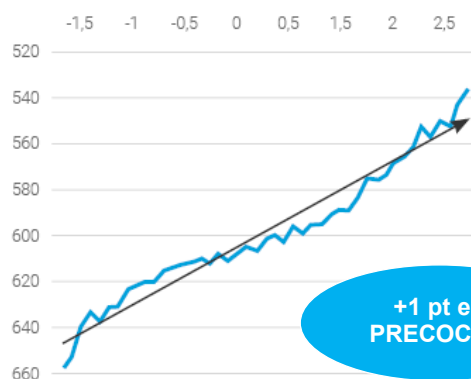

## # La Précocité (PR) un NOUVEL INDEX privé SYNETICS

Gagnez jusqu'à 25 jours d'âge à la première IA en une génération!

Le nouvel index SYNETICS PRECOCITE permet de diminuer l'âge des génisses au 1er vêlage jusqu'à 25 jours en une génération avec les meilleurs taureaux SYNETICS.

**25 jours:** quels bénéfices pour un troupeau de 100 vaches et 35 génisses / an ?

Profit supplémentaire de **2000 € / an**

Jusqu'à **26 heures** de travail en moins

Jusqu'à **-1.5%** d'empreinte carbone

Corrélation entre index PRECOCITE & âge à 1<sup>ère</sup> IA

**25 jours d'avance à 1<sup>ère</sup> IA & 1<sup>er</sup> vêlage**

**Top Taureau Normand en PRECOCITE:** OSTENDAL, RASPOUTINE, OPIUM, RIVOLI, SECRET, STIMULUS P, RAZZIA, ROQUEFORT, ...