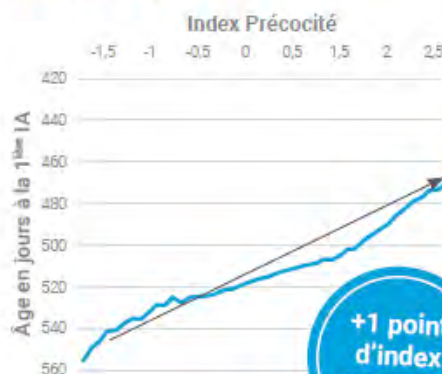

Cette 1^{ère} indexation de l'année 2023 donne l'impulsion pour la campagne d'accouplements. Le changement de base annuel, premier de l'ère Single Step, révèle un progrès génétique en hausse par rapport aux années précédentes.

ISU	INEL	TP	TB	LAIT	MO	Etat Corporel	Vitesse Traite	LGF	STMA	REPRO
-8,4	-2,7	-0,20	-0,13	-24	-0,28	+0,09	-0,07	-0,14	-0,17	-0,16

NOUVEL INDEX SYNETICS : PRÉCOCITÉ

GAGNEZ JUSQU'À 25 JOURS D'ÂGE À LA 1^{ÈRE} IA EN UNE GÉNÉRATION

Innovation exclusive :

GENETICS POWERED BY
SYNETICS

SYNETICS offre un nouvel index nommé PRÉCOCITÉ permettant de diminuer l'âge au vêlage de vos génisses jusqu'à 25 jours.

25 JOURS :
QUELS BÉNÉFICES
POUR 100 VACHES
ET 35 GÉNISSES/AN ?

€ Gain jusqu'à :
2000 €/an

Jusqu'à : **26 heures**
de travail économisées

Jusqu'à : **-1,5%**
d'empreinte carbone

**FEMELLES
GENOTYPÉES**

25 jours gagnés
à la 1^{ère} IA et au 1^{er} vêlage

Source R&D Syntetics/INNOVAL : 82 501 femelles
holstein / pie rouge génotypées avec performances, 2023